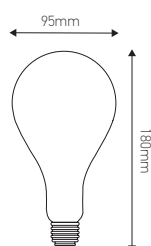

## Ampoule géante

4W E27 2000K 200lm Ambrée

### Ref : 716626

EAN	3125467166261
Puissance	4W
Culot	E27
Température de couleur	2000K
Flux lumineux	200lm
Voltage	220 - 240V
mA	23mA
Température de fonctionnement	-20°C ~ 40°C
Angle de diffusion	360°
Cycle de commutation	≥15'000
IRC	≥80
Hg	0,0mg
Eclairage instantané	0 sec
Durée de vie	25'000 H
Finition	Ambrée
Dimensions	95 x 180mm