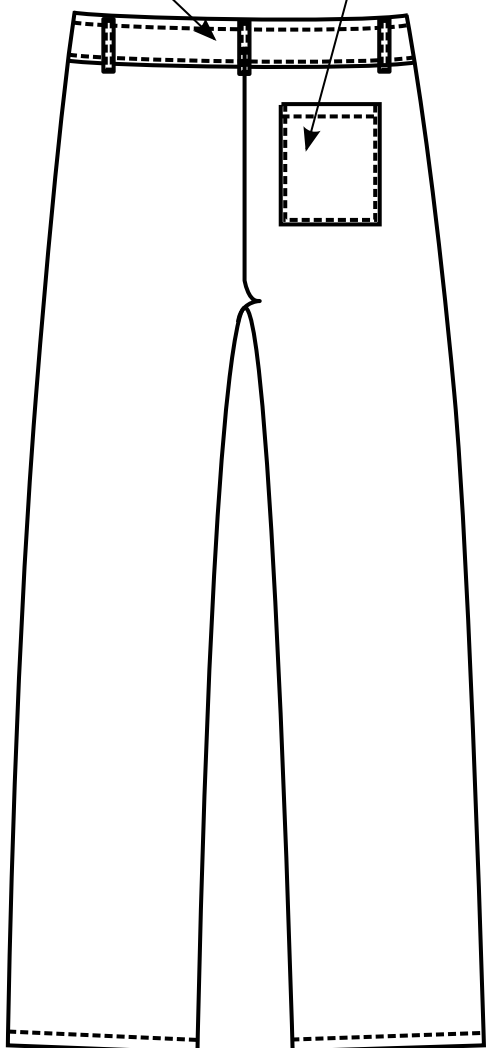

Bouton
 + braguette 3 pressions

Poches italiennes

5 passants
 devant et dos

Poche dos

Entrejambe 82cm

65% Polyester 35% Coton 245 g/m²

Blanc
 CLALR00300