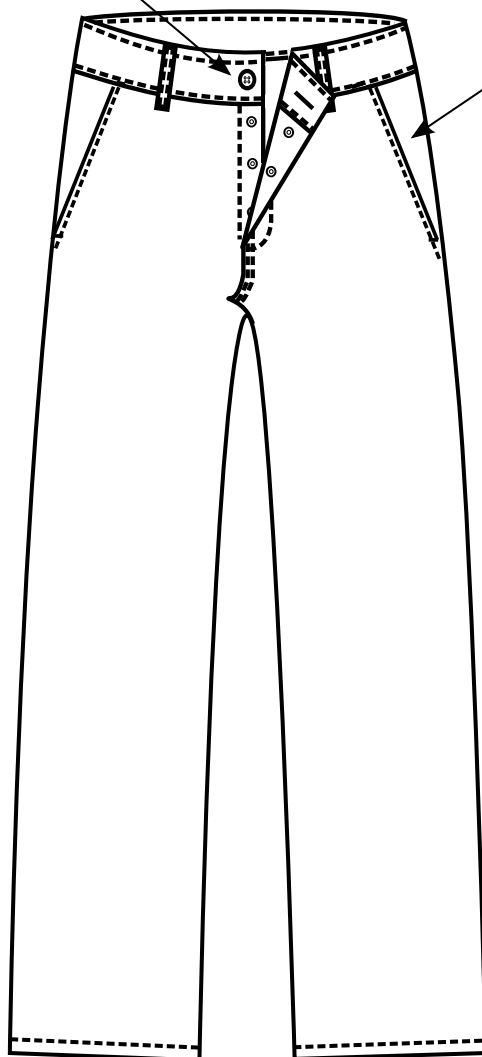

Bouton
 + braguette 3 pressions

Poches italiennes

5 passants
 devant et dos

Poche dos

Entrejambe 82cm

65% Polyester 35% Coton 245 g/m²

Blanc
 CLALR00300