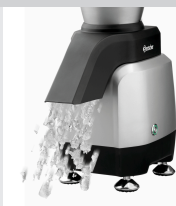

► Broyeur de glace avec descente

► Puissant

✓ 120 kg / heure

► Contenance du réservoir à glace :

✓ 3 litres

► Plus de sécurité

- ✓ Contacteur magnétique sur le couvercle
- ✓ 4 pieds antidérapants

Le broyeur de glace puissant permet de produire jusqu'à 120 kg de glace pilée par heure pour les caipirinhas, les mojitos, les cafés glacés et d'autres boissons. Les pieds antidérapants et le contacteur sur le couvercle du réservoir à glace assurent la sécurité de cet appareil puissant.

- Hauteur max. du récipient collecteur : 165 mm
- Couleur : Argenté
Noir
- Modèle : Avec descente
- Contenance du réservoir à glace : 3 litre(s)
- Propriétés du récipient à glace : Avec couvercle
Amovible
- Production max. : 120 kg / h
- Degré de protection : IP23
- Interrupteur de sécurité : Contacteur magnétique sur le couvercle
- Propriétés : 4 pieds, antidérapants
- Interrupteur de marche/arrêt : Oui
- Puissance : 0,2 kW | 230 V | 50/60 Hz
- Matériau : Fonte d'aluminium
Acier inoxydable
Plastique
- Remarque importante : Livraison récipient collecteur
- Dimensions : L 300 x P 185 x H 520 mm
- Poids : 5,4 kg