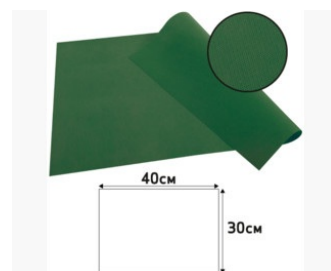

FICHE PRODUIT S3401071

Référence	S3401071
Désignation	Barquette de 100 sets de table spunbond, unis - Format 30x40cm
Matière	Spunbond
Dimension produit	30x40 cm
Couleur	Vert sapin
Dim. produit (LxIxh)	405 x 300 x 40 mm
Poids pièce	820g
EAN pièce	3281513401073
Nombre d'unité par carton	5
Dim. carton (LxIxh)	433 x 333 x 216 mm
Poids carton	4.5kg
EAN carton	3281510005809
Nombre d'unité par palette	210
Dim. palette (LxIxh)	1200 x 800 x 1652 mm

Caractéristiques

Nouveauté : Non

Couleur - motif : Vert sapin

Marque : Pronappe

Emballage : Barquette

Quantité par unité de base : 100

Ces sets de table en matière non tissée très qualitative vous offrent un tombé parfait proche du tissu. Indéchirables, déperlants et essuyables, ces produits permettront à vos tables de rester intactes longtemps.

L'effet haut de gamme mettra votre vaisselle et votre décoration en valeur sur votre table en restaurant comme chez vous, en toutes occasions : fêtes d'anniversaires, banquets, mariages, baptêmes, Noël. Produits fabriqués en France et recyclables.

Teintés dans la masse, l'encre, adaptée, ne déteint pas et ne décolore pas à la lumière.

En barquette de 100 sets de table.