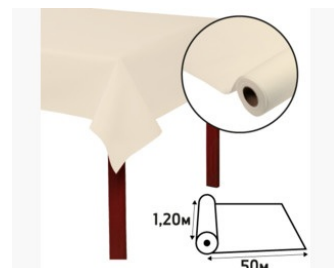

Référence	R585049I
Désignation	Nappe en rouleau papier non tissé Airlaid - 50x1,20m
Matière	Airlaid
Dimension produit	50x1,20 m
Couleur	Ivoire
Dim. produit (LxIxh)	1200 x 155 x 155 mm
Poids pièce	4150g
EAN pièce	3281515850497
Nombre d'unité par palette	45
Dim. palette (LxIxh)	1205 x 800 x 1580 mm

Caractéristiques

- **Nouveauté :** Non
- **Couleur - motif :** Ivoire
- **Qualité papier :** airlaid
- **Predecoupe :** Non
- **Formes Nappes :** rouleau
- **Nombre de couverts :** 166
- **Marque :** Pronappe
- **Emballage :** Rouleaux

Cette nappe en matière non tissée très qualitative offre un tombé parfait, très proche du tissu. Extra souple, ultra doux et résistant, ce produit haut de gamme met table et décoration en valeur aussi bien chez les professionnels, restaurateurs et traiteurs que chez les particuliers pour tout évènement : fête, anniversaire, mariage, baptême.

Produit fabriqué en France et certifié conforme au contact alimentaire. Teinté dans la masse, l'encre, adaptée ne déteint pas et ne décolore pas à la lumière.