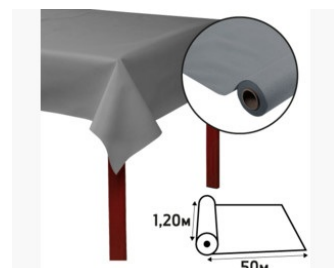

FICHE PRODUIT R585030I

Référence	R585030I
Désignation	Nappe en rouleau papier non tissé Airlaid - 50x1,20m
Matière	Airlaid
Dimension produit	50x1,20 m
Couleur	Gris
Dim. produit (LxIxh)	1200 x 140 x 140 mm
Poids pièce	4150g
EAN pièce	3281515850305
Nombre d'unité par palette	45
Dim. palette (LxIxh)	1205 x 800 x 1580 mm

Caractéristiques

- Nouveauté :** Non
- Couleur - motif :** Gris
- Qualité papier :** airlaid
- Predecoupe :** Non
- Formes Nappes :** rouleau
- Nombre de couverts :** 166
- Marque :** Pronappe
- Emballage :** Rouleaux
- Quantité par unité de base :** 1

Cette nappe en matière non tissée très qualitative offre un tombé parfait, très proche du tissu. Extra souple, ultra doux et résistant, ce produit haut de gamme met table et décoration en valeur aussi bien chez les professionnels, restaurateurs et traiteurs que chez les particuliers pour tout évènement : fête, anniversaire, mariage, baptême. Produit fabriqué en France et certifié conforme au contact alimentaire. Teinté dans la masse, l'encre, adaptée ne déteint pas et ne décolore pas à la lumière.