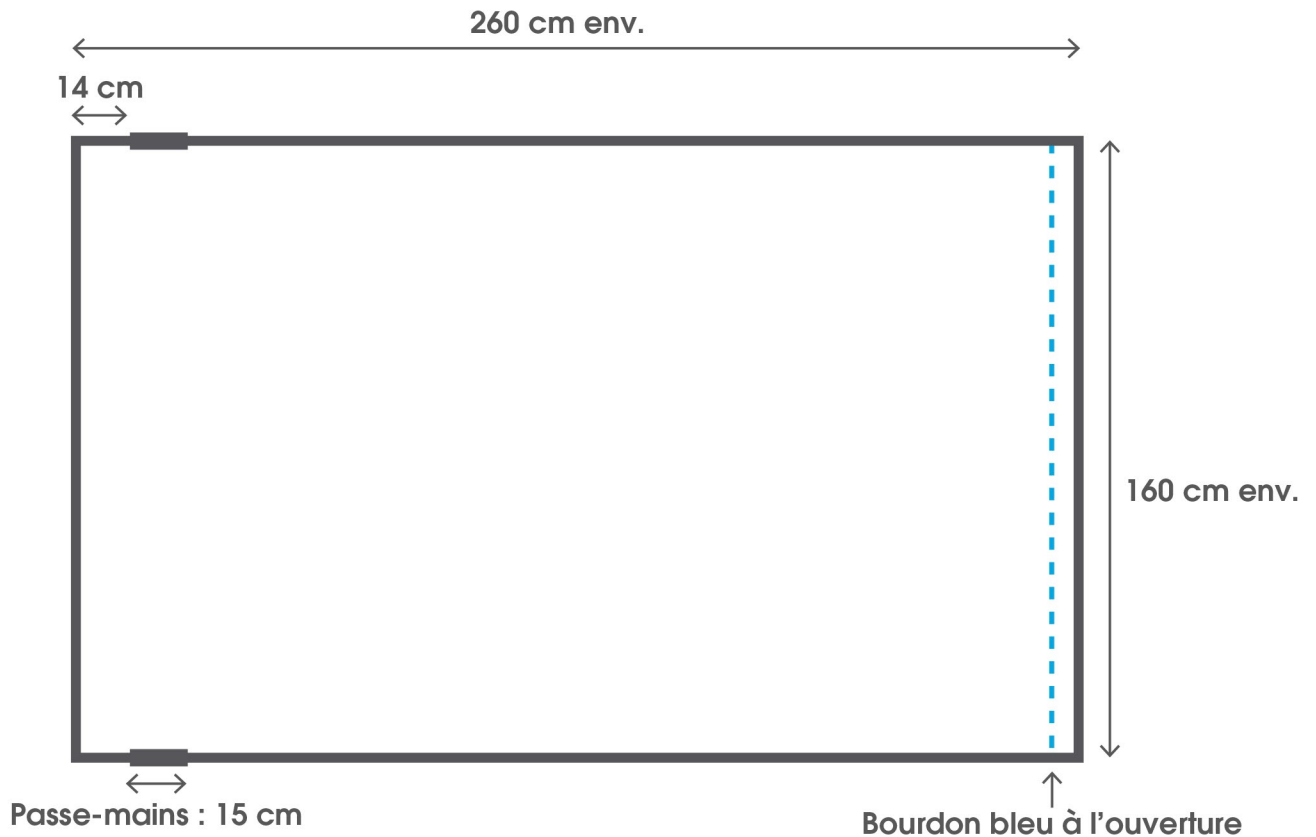

HOUSSE DE COUETTE

Forme droite

Caractéristiques techniques :

- Composition : 50 % polyester – 50 % coton
- Poids : 140 g/m² environ
- Coloris : Blanc
- Ouverture : Complète sur la largeur
- Passe-mains : 1 de chaque côté – Ouverture 15 cm
- Traitement : Anti-boulochage
- Entretien : Chlorage et lavage à 60°C
- Contexture : Nombre de fil en chaîne : 27 – Nm 40
Nombre de fil en trame : 24 – Nm 40

Dimensions en cm (Largeur x Longueur)

Couette	Housse	Bourdon repère à l'ouverture
140 x 200	160 x 260	Bleu
160 x 220/220	175 x 270	Orange
200 x 200	220 x 260	Vert
240 x 220	260 x 280	Parme
260 x 240	280 x 300	Jaune