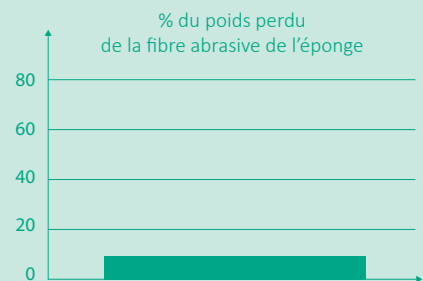

1. Zone traitée avec les billes.
2. Zone traitée sans les billes.

EPONGE GRATTANTE TRADITIONNELLE

COLOR CLEAN

Abîme et raie les surfaces

N'abîme pas et ne raie pas les surfaces

Dégradation de l'éponge

→ résidus de fibres qui restent sur la surface: 58%

Pas de dégradation de l'éponge

→ résidus de fibres qui restent sur la surface: 9%

avant utilisation

après utilisation

avant utilisation

après utilisation

Retient de la saleté causant la prolifération des bactéries
Pas possible de nettoyer profondément et d'éliminer toute la saleté.

Ne retient pas de saleté, limite la prolifération de bactéries
Nettoyage facile. LAVABLE EN MACHINES.

avant lavage

après lavage

avant lavage

après lavage