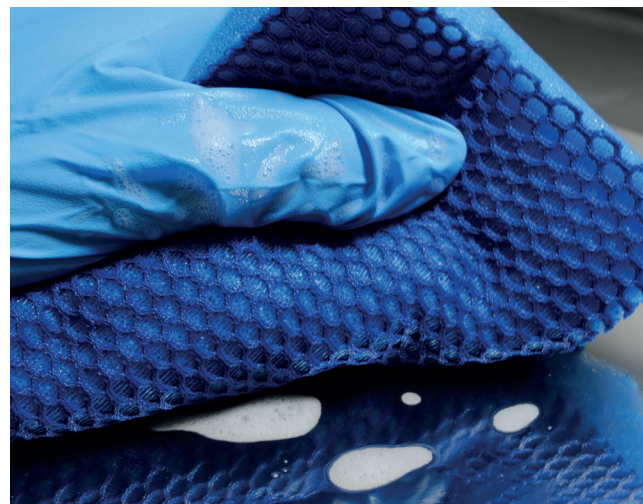

Sachet 4 x COLOR CLEAN
HACCP éponge vert

228.100.104

Sachet 4 x COLOR CLEAN
HACCP éponge jaune**dimensions**

13,6 x 9 cm x 2,6 cm

composition

polyester

poids13 g / pc \pm 10 %**lavage**résistant jusqu'à 60 °C
en machine à laver**testé sur des surfaces
délicates****code couleur**pour éviter la contamination
croisée entre les différentes
zones de nettoyage

Les éponges Color Clean sont une nouvelle génération d'éponges qui ne rayent pas, qui diminuent le risque d'une contamination alimentaire et qui se conforment aux processus HACCP. Des brevets ont été déposés pour les billes en polyuréthane dans l'éponge et la nouvelle structure du filet. La Color Clean est conforme aux processus HACCP.

**NOUVELLE STRUCTURE
DE FILET RÉVOLUTIONNAIRE**

La nouvelle structure de filet crée
4 x plus de pouvoir nettoyant.

**BILLES EN POLYURÉTHANE**

Les billes contenues dans l'éponge renforcent la
pression de la main.

1. Zone traitée avec les billes.
2. Zone traitée sans les billes.

EPONGE GRATTANTE TRADITIONNELLE

COLOR CLEAN

Abîme et raie les surfaces

N'abîme pas et ne raie pas les surfaces

Dégradation de l'éponge

→ résidus de fibres qui restent sur la surface: 58%