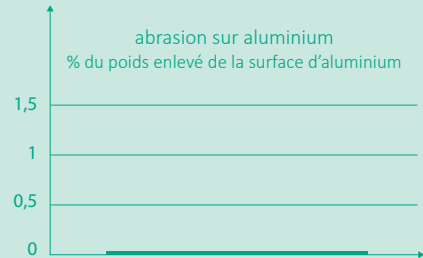

1. Zone traitée avec les billes.
2. Zone traitée sans les billes.

EPONGE GRATTANTE TRADITIONNELLE

COLOR CLEAN

Abîme et raie les surfaces

N'abîme pas et ne raie pas les surfaces

Dégradation de l'éponge

→ résidus de fibres qui restent sur la surface: 58%

Pas de dégradation de l'éponge

→ résidus de fibres qui restent sur la surface: 9%

avant utilisation

après utilisation

avant utilisation

après utilisation

Retient de la saleté causant la prolifération des bactéries
Pas possible de nettoyer profondément et d'éliminer toute la saleté.