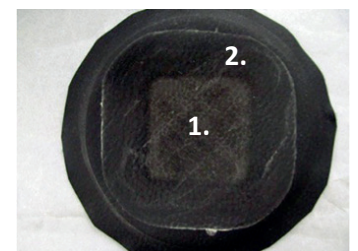

Les éponges Color Clean sont une nouvelle génération d'éponges qui ne rayent pas, qui diminuent le risque d'une contamination alimentaire et qui se conforment aux processus HACCP. Des brevets ont été déposés pour les billes en polyuréthane dans l'éponge et la nouvelle structure du filet. La Color Clean est conforme aux processus HACCP.

**NOUVELLE STRUCTURE
DE FILET RÉVOLUTIONNAIRE**

La nouvelle structure de filet crée
4 x plus de pouvoir nettoyant.

**BILLES EN POLYURÉTHANE**

Les billes contenues dans l'éponge renforcent la
pression de la main.

1. Zone traitée avec les billes.
2. Zone traitée sans les billes.

EPONGE GRATTANTE TRADITIONNELLE

COLOR CLEAN

Abîme et raie les surfaces

N'abîme pas et ne raie pas les surfaces

Dégradation de l'éponge

→ résidus de fibres qui restent sur la surface: 58%

Pas de dégradation de l'éponge

→ résidus de fibres qui restent sur la surface: 9%

avant utilisation

après utilisation

avant utilisation

après utilisation

Retient de la saleté causant la prolifération des bactéries
Pas possible de nettoyer profondément et d'éliminer toute la saleté.