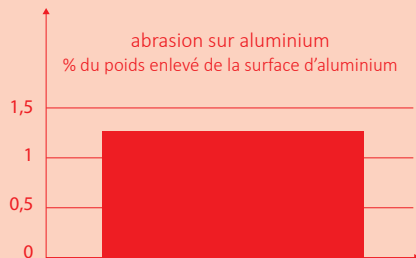

1. Zone traitée avec les billes.
2. Zone traitée sans les billes.

EPONGE GRATTANTE TRADITIONNELLE

COLOR CLEAN

Abîme et raie les surfaces

N'abîme pas et ne raie pas les surfaces

Dégradation de l'éponge

→ résidus de fibres qui restent sur la surface: 58%

Pas de dégradation de l'éponge

→ résidus de fibres qui restent sur la surface: 9%

avant utilisation

après utilisation

avant utilisation

après utilisation

Retient de la saleté causant la prolifération des bactéries
Pas possible de nettoyer profondément et d'éliminer toute la saleté.