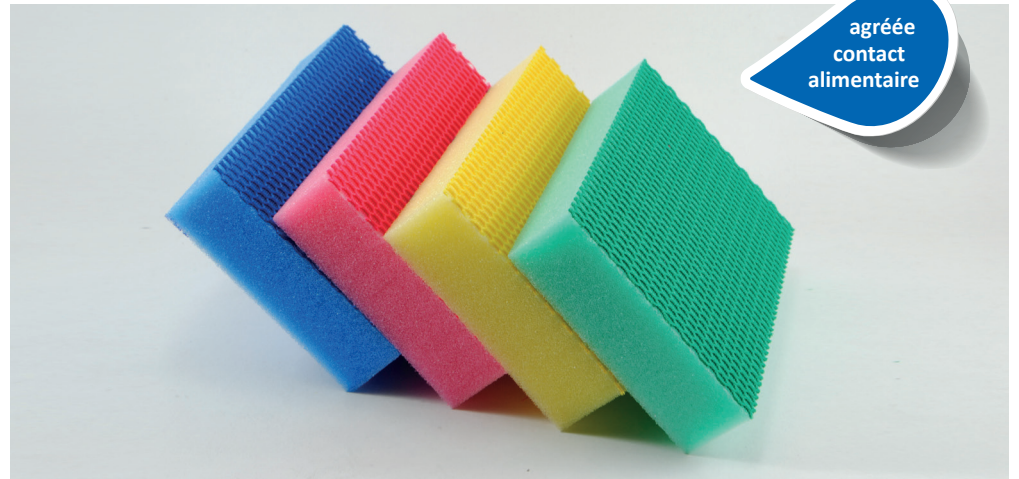

Sachet 4 x COLOR CLEAN
HACCP éponge vert

228.100.104

Sachet 4 x COLOR CLEAN
HACCP éponge jaune**dimensions**

13,6 x 9 cm x 2,6 cm

composition

polyester

poids13 g / pc \pm 10 %**lavage**résistant jusqu'à 60 °C
en machine à laver**testé sur des surfaces
délicates****code couleur**pour éviter la contamination
croisée entre les différentes
zones de nettoyage

Les éponges Color Clean sont une nouvelle génération d'éponges qui ne rayent pas, qui diminuent le risque d'une contamination alimentaire et qui se conforment aux processus HACCP. Des brevets ont été déposés pour les billes en polyuréthane dans l'éponge et la nouvelle structure du filet. La Color Clean est conforme aux processus HACCP.

**NOUVELLE STRUCTURE
DE FILET RÉVOLUTIONNAIRE**

La nouvelle structure de filet crée
4 x plus de pouvoir nettoyant.

**BILLES EN POLYURÉTHANE**

Les billes contenues dans l'éponge renforcent la
pression de la main.

1. Zone traitée avec les billes.
2. Zone traitée sans les billes.

EPONGE GRATTANTE TRADITIONNELLE

COLOR CLEAN

Abîme et raie les surfaces

N'abîme pas et ne raie pas les surfaces

Dégradation de l'éponge

→ résidus de fibres qui restent sur la surface: 58%