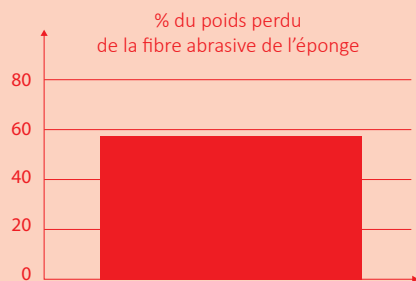

1. Zone traitée avec les billes.
2. Zone traitée sans les billes.

EPONGE GRATTANTE TRADITIONNELLE

COLOR CLEAN

Abîme et raie les surfaces

N'abîme pas et ne raie pas les surfaces

Dégradation de l'éponge

→ résidus de fibres qui restent sur la surface: 58%

Pas de dégradation de l'éponge

→ résidus de fibres qui restent sur la surface: 9%

avant utilisation

après utilisation

avant utilisation

après utilisation

Retient de la saleté causant la prolifération des bactéries
Pas possible de nettoyer profondément et d'éliminer toute la saleté.

Ne retient pas de saleté, limite la prolifération de bactéries
Nettoyage facile. LAVABLE EN MACHINES.

avant lavage

après lavage

avant lavage

après lavage