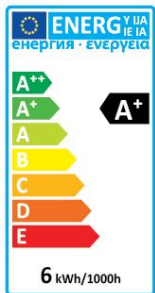

## 36° DIM CL. DICHRO

5.5W	GU10	2700 KELVIN	345 LUMEN	V. AC 220-240V	
 n.c.					Garantie 2 ans

Ref : 166051

EAN	3125461660512
Puissance	5.5W
Base	GU10
Température de couleur	2700K
Flux lumineux	345 lm
Voltage	220-240V
mA	30 mA
Température de fonctionnement	-20°C ~ 40°C
Angle de diffusion	36°
Cycle de commutation	>12 500
Ra	>80
Hg	0.0 mg
Eclairage instantané	0 sec
Durée de vie	35 000 Hrs
Dimensions	50 x 53mm
Garantie	2 ans
Energy grade	A+