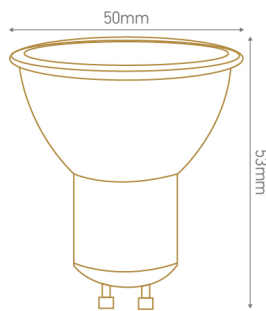

# Spot LED 5,5W GU10 2700K 345Lm

## 36° DIM CL. DICHRO

5.5W	GU10	2700 KELVIN	345 LUMEN	V. AC 220-240V	
 n.c.					Garantie 2 ans

Ref : 166051

EAN	3125461660512
Puissance	5.5W
Base	GU10
Température de couleur	2700K
Flux lumineux	345 lm
Voltage	220-240V
mA	30 mA
Température de fonctionnement	-20°C ~ 40°C
Angle de diffusion	36°
Cycle de commutation	>12 500
Ra	>80
Hg	0.0 mg
Eclairage instantané	0 sec
Durée de vie	35 000 Hrs
Dimensions	50 x 53mm
Garantie	2 ans
Energy grade	A+