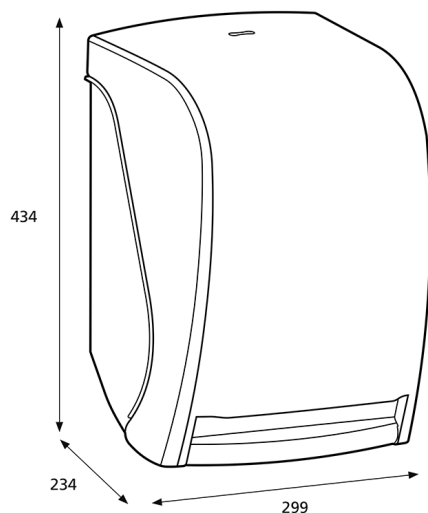

ISO 9001 ISO 14001

Produit

x 299 mm
y 434 mm
z 234 mm

Blanc

2,78 kg

Emballage pour le transport

x 435 mm
y 255 mm
z 300 mm

1

6414300093701

Information concernant la palette

x 800 mm
y 2190 mm
z 1200 mm

72

258,718 kg

6414300093718

Dimensions

Instructions de montage