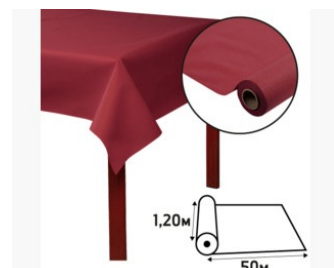

Référence	R585008I
Désignation	Nappe en rouleau papier non tissé Airlaid - 50x1,20m
Matière	Airlaid
Dimension produit	50x1,20 m
Couleur	Bordeaux
Dim. produit (LxIxh)	1200 x 155 x 155 mm
Poids pièce	4150g
EAN pièce	3281515850084
Nombre d'unité par palette	45
Dim. palette (LxIxh)	1205 x 800 x 1580 mm

Caractéristiques

- Nouveauté :** Non
- Couleur - motif :** Bordeaux
- Qualité papier :** airlaid
- Predecoupe :** Non
- Formes Nappes :** rouleau
- Nombre de couverts :** 166
- Marque :** Pronappe
- Emballage :** Rouleaux
- Quantité par unité de base :** 1

Cette nappe en matière non tissée très qualitative offre un tombé parfait, très proche du tissu. Extra souple, ultra doux et résistant, ce produit haut de gamme met table et décoration en valeur aussi bien chez les professionnels, restaurateurs et traiteurs que chez les particuliers pour tout évènement : fête, anniversaire, mariage, baptême. Produit fabriqué en France et certifié conforme au contact alimentaire. Teinté dans la masse, l'encre, adaptée ne déteint pas et ne décolore pas à la lumière.