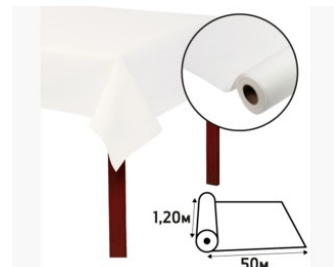

Référence	R585001I
Désignation	Nappe en rouleau papier non tissé Airlaid - 50x1,20m
Matière	Airlaid
Dimension produit	50x1,20 m
Couleur	Blanc
Dim. produit (LxIxh)	1200 x 160 x 160 mm
Poids pièce	4750g
EAN pièce	3281515850015
Nombre d'unité par palette	45
Dim. palette (LxIxh)	1205 x 800 x 1580 mm

Caractéristiques

Nouveauté : Non
Couleur - motif : Blanc
Qualité papier : airlaid
Predecoupe : Non
Formes Nappes : rouleau
Nombre de couverts : 166
Marque : Pronappe
Emballage : Rouleaux
Quantité par unité de base : 1
Type de produit : Nappe rouleaux

Cette nappe en matière non tissée très qualitative offre un tombé parfait, très proche du tissu. Extra souple, ultra doux et résistant, ce produit haut de gamme met table et décoration en valeur aussi bien chez les professionnels, restaurateurs et traiteurs que chez les particuliers pour tout évènement : fête, anniversaire, mariage, baptême.

Produit fabriqué en France et certifié conforme au contact alimentaire. Teinté dans la masse, l'encre, adaptée ne déteint pas et ne décolore pas à la lumière.