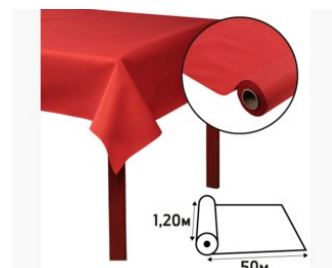

Référence	R585009I
Désignation	Nappe en rouleau papier non tissé Airlaid - 50x1,20m
Matière	Airlaid
Dimension produit	50x1,20 m
Couleur	Rouge
Dim. produit (LxIxh)	1200 x 140 x 140 mm
Poids pièce	4150g
EAN pièce	3281515850091
Nombre d'unité par palette	45
Dim. palette (LxIxh)	1205 x 800 x 1330 mm

## Caractéristiques

- Nouveauté :** Non
- Couleur - motif :** Rouge
- Qualité papier :** airlaid
- Predecoupe :** Non
- Formes Nappes :** rouleau
- Nombre de couverts :** 166
- Marque :** Pronappe
- Emballage :** Rouleaux
- Quantité par unité de base :** 1

Cette nappe en matière non tissée très qualitative offre un tombé parfait, très proche du tissu. Extra souple, ultra doux et résistant, ce produit haut de gamme met table et décoration en valeur aussi bien chez les professionnels, restaurateurs et traiteurs que chez les particuliers pour tout évènement : fête, anniversaire, mariage, baptême. Produit fabriqué en France et certifié conforme au contact alimentaire. Teinté dans la masse, l'encre, adaptée ne déteint pas et ne décolore pas à la lumière.