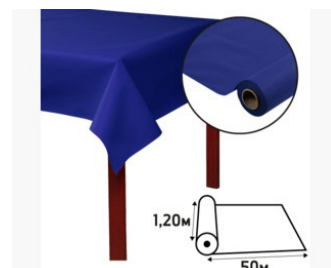

Référence	R585010I
Désignation	Nappe en rouleau papier non tissé Airlaid - 50x1,20m
Matière	Airlaid
Dimension produit	50x1,20 m
Couleur	Bleu marine
Dim. produit (Lxlxh)	1200 x 155 x 155 mm
Poids pièce	4150g
EAN pièce	3281515850107
Nombre d'unité par palette	45
Dim. palette (Lxlxh)	1205 x 800 x 1580 mm

Caractéristiques

- Nouveauté :** Non
- Couleur - motif :** Bleu marine
- Qualité papier :** airlaid
- Predecoupe :** Non
- Formes Nappes :** rouleau
- Nombre de couverts :** 166
- Marque :** Pronappe
- Emballage :** Rouleaux
- Quantité par unité de base :** 1

Cette nappe en matière non tissée très qualitative offre un tombé parfait, très proche du tissu. Extra souple, ultra doux et résistant, ce produit haut de gamme met table et décoration en valeur aussi bien chez les professionnels, restaurateurs et traiteurs que chez les particuliers pour tout évènement : fête, anniversaire, mariage, baptême. Produit fabriqué en France et certifié conforme au contact alimentaire. Teinté dans la masse, l'encre, adaptée ne déteint pas et ne décolore pas à la lumière.