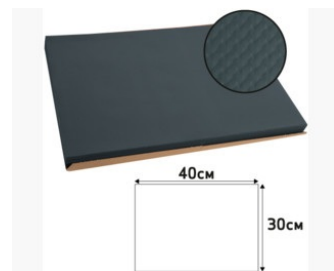

Référence	304159I
Désignation	Barquette de 500 sets de table papier Tiss Lack, unis - Format 30x40 cm
Matière	Papier gaufré
Dimension produit	30x40 cm
Couleur	Anthracite
Dim. produit (LxIxh)	405 x 300 x 35 mm
Poids pièce	3470g
EAN pièce	3281513041590
Nombre d'unité par carton	4
Dim. carton (LxIxh)	433 x 333 x 140 mm
Poids carton	14.312kg
EAN carton	3281510000798
Nombre d'unité par palette	216
Dim. palette (LxIxh)	1200 x 800 x 1390 mm

Caractéristiques

- **Nouveauté :** Non
- **Couleur - motif :** Anthracite
- **Recyclé :** Oui
- **Predecoupe :** au format
- **Formes Nappes :** rectangulaire
- **Marque :** Pronappe
- **Grammage matière :** 60 GM2
- **Emballage :** Barquette
- **Quantité par unité de base :** 500

Ce produit vous offre un gaufrage profond et esthétique sur un papier légèrement satiné qui donne de l'éclat aux couleurs pour un rendu toujours plus qualitatif.

L'encre alimentaire aqueuse utilisée est sans solvants, sans métaux lourds, traitée haute tenue à la lumière. Ne déteint pas.

Produits fabriqués en France et certifiés conformes au contact alimentaire.

Emballage : barquette de 500 pièces, sous film, pour plus d'hygiène et "anti cornes".