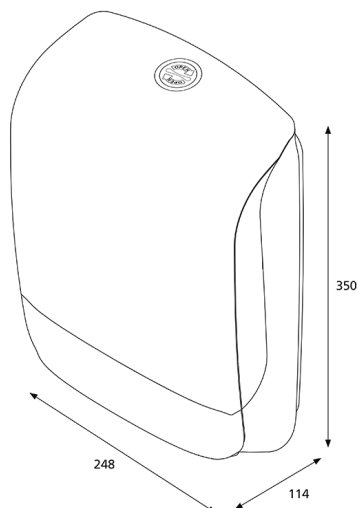

## Produit

x 248 mm  
y 350 mm  
z 114 mm

Noir

0,982 kg

## Information concernant la palette

x 800 mm  
y 1230 mm  
z 1200 mm

81

120,406 kg

6414300092094

## Dimensions