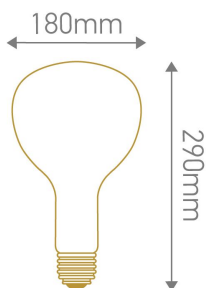

ECS - Lampe Poire R180 Filamen

T M E ? T A L L I Q U E S P I R A

40W	E27	2000 KELVIN	130 LUMEN	V. AC 220-240V	
 n.c.					Garantie

Ref : 15981

EAN	3125460159819
Puissance	40W
Base	E27
Température de couleur	2000K
Flux lumineux	130 lm
Voltage	220-240V
mA	174 mA
Température de fonctionnement	°C
Angle de diffusion	360°
Cycle de commutation	>0
Ra	>100
Hg	0.0 mg
Eclairage instantané	0 sec
Durée de vie	3 000 Hrs
Finition	amber
Dimensions	180 x 290mm
Energy grade	E