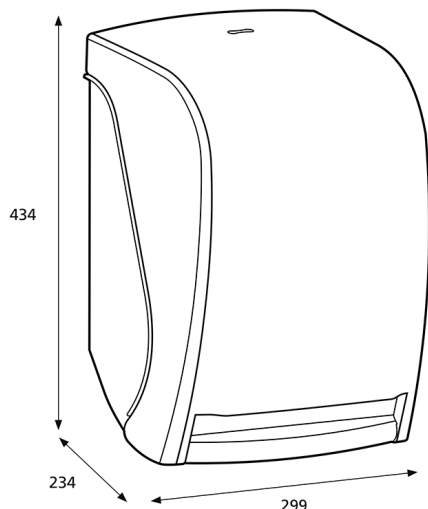

## Produit

x 299 mm  
y 434 mm  
z 234 mm

Noir

2,78 kg

## Emballage pour le transport

x 435 mm  
y 255 mm  
z 300 mm

1

6414300104438

## Information concernant la palette

x 800 mm  
y 2190 mm  
z 1200 mm

72

258,718 kg

6414300104445

## Dimensions