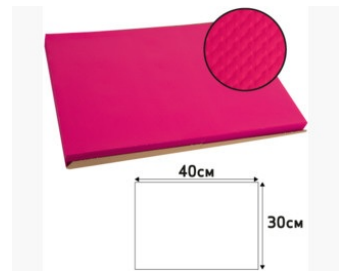

Référence	304064I
Désignation	Barquette de 500 sets de table papier Tiss Lack, unis - Format 30x40 cm
Matière	Papier gaufré
Dimension produit	30x40 cm
Couleur	Fuchsia
Dim. produit (LxIxh)	405 x 300 x 35 mm
Poids pièce	3470g
EAN pièce	3281513040647
Nombre d'unité par carton	4
Dim. carton (LxIxh)	433 x 333 x 140 mm
Poids carton	14.312kg
EAN carton	3281510000767
Nombre d'unité par palette	216
Dim. palette (LxIxh)	1200 x 800 x 1390 mm

Caractéristiques

- **Nouveauté :** Non
- **Couleur - motif :** Fuchsia
- **Recyclé :** Oui
- **Predecoupe :** au format
- **Formes Nappes :** rectangulaire
- **Marque :** Pronappe
- **Grammage matière :** 60 GM2
- **Emballage :** Barquette
- **Quantité par unité de base :** 500

Ce produit vous offre un gaufrage profond et esthétique sur un papier légèrement satiné qui donne de l'éclat aux couleurs pour un rendu toujours plus qualitatif.

L'encre alimentaire aqueuse utilisée est sans solvants, sans métaux lourds, traitée haute tenue à la lumière. Ne déteint pas.

Produits fabriqués en France et certifiés conformes au contact alimentaire.

Emballage : barquette de 500 pièces, sous film, pour plus d'hygiène et "anti cornes".