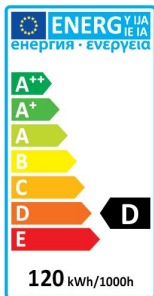

R7S Eco-Halo 80,3mm 120W 2900K

2220LM

120W	R7S	2900 KELVIN	2220 LUMEN	V. AC 220-240V	
 n.c.					Garantie

Ref : 163135

EAN	7640153468239
Puissance	120W
Base	R7S
Température de couleur	2900K
Flux lumineux	2220 lm
Voltage	220-240V
mA	520 mA
Température de fonctionnement	°C
Angle de diffusion	360°
Cycle de commutation	>8 000
Ra	>100
Hg	0.0 mg
Eclairage instantané	0 sec
Durée de vie	2 000 Hrs
Finition	Clear
Dimensions	12 x 80.3mm
Energy grade	D