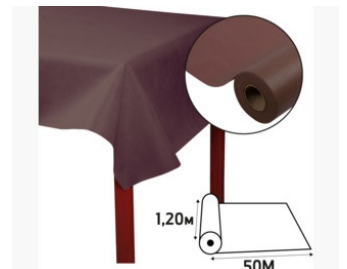

FICHE PRODUIT R7850111

Référence	R7850111
Désignation	Nappe en rouleau spunbond, indéchirable et épongeable - 50x1,20m
Matière	Spunbond
Dimension produit	50x1,20 m
Couleur	Chocolat
Dim. produit (LxIxh)	1215 x 155 x 155 mm
Poids pièce	4074g
EAN pièce	3281517850112
Nombre d'unité par palette	40
Dim. palette (LxIxh)	1215 x 800 x 1380 mm

Caractéristiques

- **Nouveauté** : Non
- **Couleur - motif** : Chocolat
- **Predecoupe** : Non
- **Formes Nappes** : rouleau
- **Nombre de couverts** : 166
- **Marque** : Pronappe
- **Emballage** : Rouleaux

Cette nappe en spunbond est indéchirable, déperlante et essuyable. Ce produit permettra à vos tables et buffets de rester intacts longtemps. L'effet haut de gamme mettra votre vaisselle et votre décoration en valeur en restaurant comme chez vous, en toutes les occasions : fêtes d'anniversaires, banquets, mariages, baptêmes...

Cette matière non tissée offre un tombé parfait proche du tissu.

Produits à assortir avec la gamme de serviettes en ouate micro gaufrée aux couleurs éclatantes correspondantes pour une table raffinée et coordonnée.

Produits fabriqués en France. Teinté dans la masse, l'encre, adaptée ne déteint pas et ne décolore pas à la lumière.