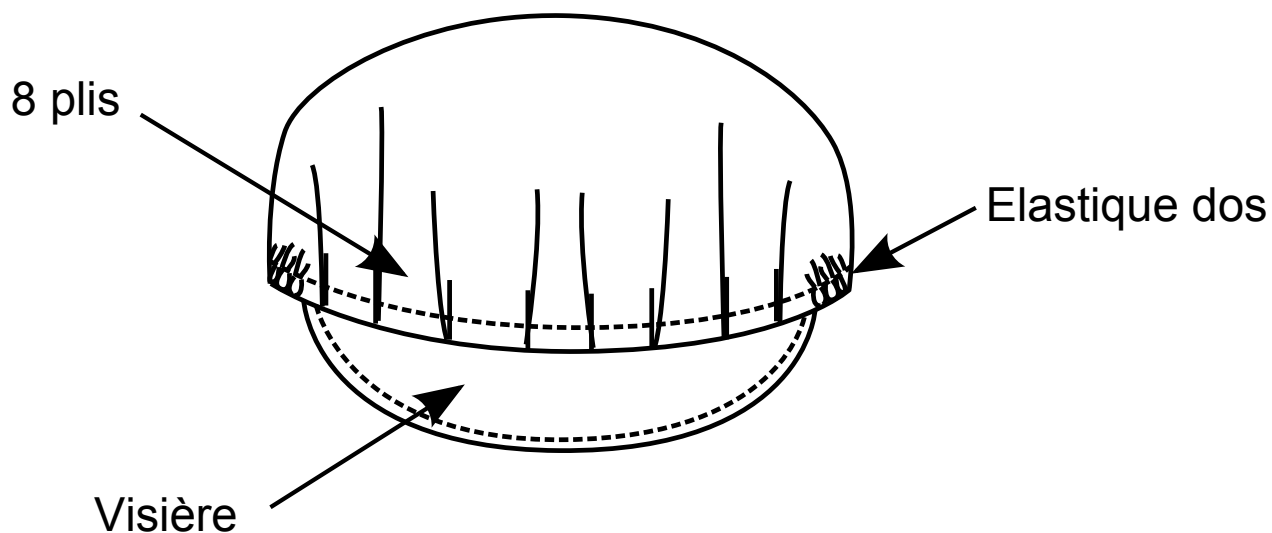

Conditionné par 5

Tour de tête tendu : 82 cm  
Tour de tête relaxé : 49 cm

65% Polyester 35% Coton léger

Blanc