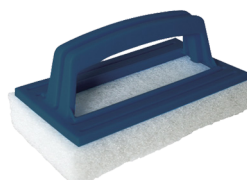

Brosses

814 600 001
814 601 001
814 051 012

NETTOYAGE ET ENTRETIEN

Brosse récurante avec tampon
Nettoyage ligne d'eau

Codes produits	Désignation
814 600 001	Brosse de fond 50 cm
814 601 001	Brosse de fond 25 cm
814 051 012	Brosse récurante avec tampon

Compatible avec les manches télescopiques
Fit with telescopic poles

Blocage rapide clic clac
Easy locking model

Caractéristiques

- Roues pare-chocs protectrices
- Brosse en polypropylène
- 3 angles d'ajustement de l'angle d'utilisation

Features

- *Protective bumper wheels*
- *Polypropylène*
- *3 angles adjustment option*