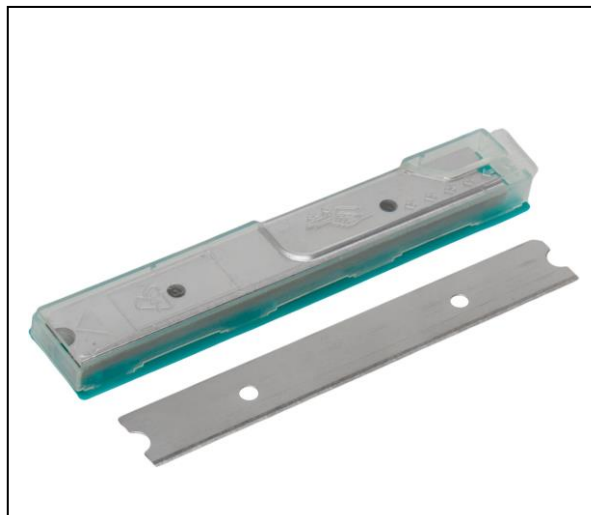

REFERENCE : Lame grattoir 10cm
vendues par 10

CODE 11511
V_BKSD

DESCRIPTION DE L'ARTICLE (Tolérance +/- 5%)

Longueur (cm)	10	Diamètre	/
Largeur (cm)	1,5	Grammage	
Hauteur (cm)	0,1	Poids (Kg)	0,046
		Couleur	

Composition : acier inoxydable

Description :

DESCRIPTION LOGISTIQUE

CONDITIONNEMENT

CARTON : 10 unités

CARTON

Longueur (cm) 11,5
Largeur (cm) 10
Hauteur (cm) 2
Poids (kg) 0,50

SOUS CONDITIONNEMENT :