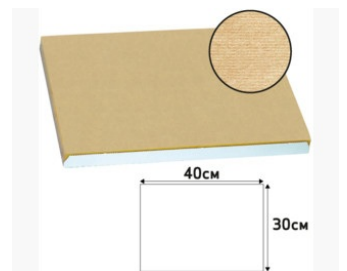

Référence	324040I
Désignation	Barquette de 500 sets de table papier Tiss Lack, unis - Format 30x40 cm
Matière	Papier lisse
Dimension produit	30x40 cm
Couleur	Kraft
Dim. produit (LxIxh)	405 x 300 x 42 mm
Poids pièce	3553g
EAN pièce	3281513240405
Nombre d'unité par carton	4
Dim. carton (LxIxh)	433 x 333 x 175 mm
Poids carton	14,644kg
EAN carton	3281510000972
Nombre d'unité par palette	168
Dim. palette (LxIxh)	1200 x 800 x 1355 mm

Caractéristiques

- **Nouveauté :** Non
- **Couleur - motif :** Kraft
- **Recyclé :** Oui
- **Predecoupe :** au format
- **Formes Nappes :** rectangulaire
- **Marque :** Pronappe
- **Grammage matière :** 60 GM2
- **Emballage :** Barquette
- **Quantité par unité de base :** 500

Les sets de table Pro Nappe sont des produit idéaux en restaurant, sur un plateau ou pour personnaliser votre décoration personnelle pendant vos réceptions, fêtes, guinguettes, baptêmes, mariages...

Ce produit en papier kraft lisse offre un effet nature à votre table.

Ces sets de table sont certifiés PEFC, ils sont donc issus de sources responsables

Produits fabriqués en France et certifiés conformes au contact alimentaire.

Emballage : barquette de 500 pièces, sous film, pour plus d'hygiène et 'anti cornes'.