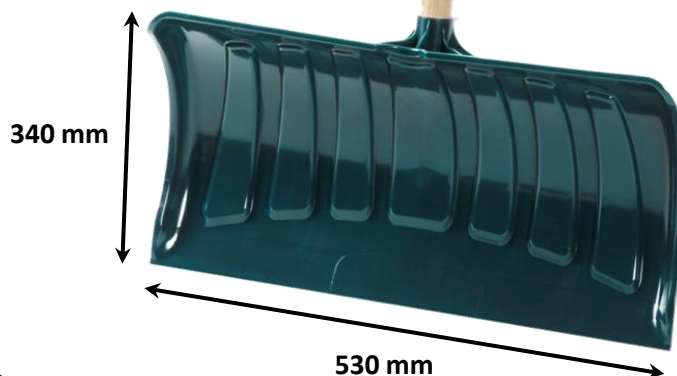

Manche droit en bois dur vernis avec poignée en plastique lg 117cm

Tél : 03 24 26 30 98

Fax : 03 24 26 38 50

E-mail : commercial@forges-de-magne.fr

BP 48006 - DOUZY - 08207 SEDAN CEDEX

FORGES DE
magne
UNE SOLIDE EXPÉRIENCE